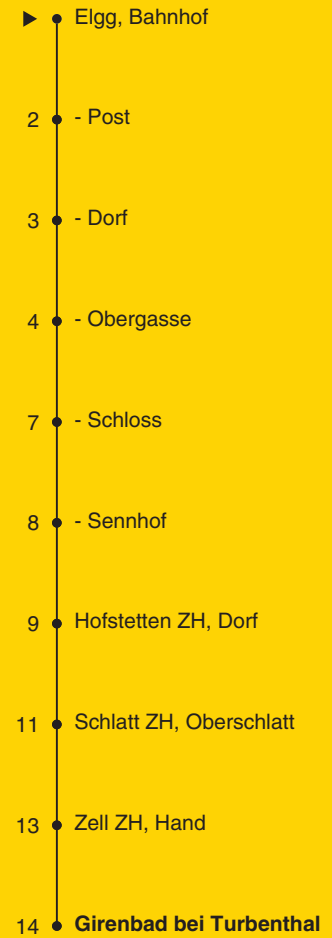

# 682

Partner im ZVV  
**Auskünfte:**  
 ZVV-Fahrplan-  
 App oder  
 ZVV-Contact  
 0848 988 988  
 www.zvv.ch

### Ungefähre Reisezeit in Minuten

Bahnhof

## Richtung Girenbad bei Turbenthal

Gültig ab 15.12.2019

Als Sonntage gelten auch: 25. und 26. Dezember, 1. und 2. Januar, Karfreitag, Ostermontag, 1. Mai, Auffahrt, Pfingstmontag, 1. August

h	Montag - Freitag	Samstag	Sonn- und Feiertag	h
5				5
6				6
7				7
8				8
9		00	00	9
10				10
11				11
12		00	00	12
13				13
14				14
15		00	00	15
16				16
17				17
18		00	00	18
19				19
20				20
21				21
22				22
23				23
0				0

## Girenbad bei Turbenthal